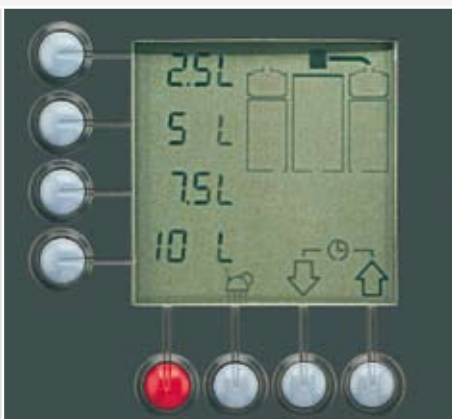

# Rondfilter

Wereldwijd de smaak van kwaliteit

Grote hoeveelheden koffie nodig? Snel en vers? Een rondfilterapparaat van Bravilor Bonamat is dan het antwoord. Ideaal voor drukke momenten zoals de pauze in het theater of de koffievoorziening in het ziekenhuis. De containers kunnen eenvoudig verplaatst worden zodat u op elk gewenst moment en waar u maar wilt koffie kunt serveren. De machines beschikken over een zeer gebruiksvriendelijke programmering en het design mag ook gezien worden: het robuuste RVS uiterlijk bevestigt de kwaliteit van de apparatuur.

Via het overzichtelijke bedieningspaneel met LCD display, kunt u uw instellingen makkelijk wijzigen en aflezen.

### Rondfilterapparatuur belicht

- Heerlijke verse filterkoffie
- Ideaal wanneer in korte tijd veel koffie nodig is
- RVS filterpan en casco voor een robuuste en kwalitatieve uitstraling
- Losse, makkelijk te verplaatsen containers voor decentrale koffie-uitgifte
- Koffie-is-klaar signaal
- Keuzemogelijkheid: kopjes, kannen, liters of gallons
- Totaal- en dagtellers
- Ontkalkingsysteem
- Ingebouwde tijd klok: de koffie wordt gezet zonder uw noodzakelijke aanwezigheid
- Aan te passen zettijd voor een optimale extractie
- Optimale beveiliging: container- en stuurkopsignalering
- Meerdere uitvoeringen die inspelen op verschillende situaties