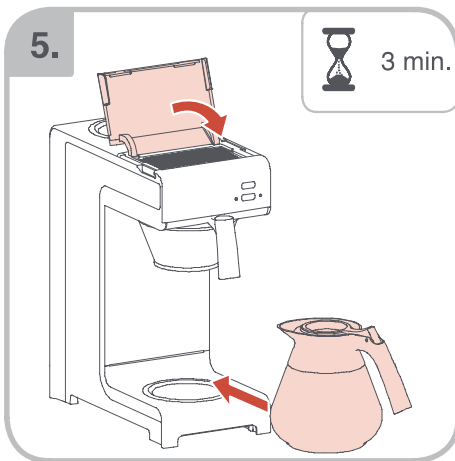

Occhiali di protezione
Γυαλιά ασφαλείας
Ochranné brýle
Okulary ochronne
Ochelari protecție

Защитные очки
Güvenlik gözlükleri
護目鏡
安全眼鏡
안전용 안경

Idoneo per lavastoviglie
Εγγυημένο για χρήση σε
πλυντήριο πιάτων
Μύčka –důkaz
Mycie w zmywarce
dozwolone
Spálător veselă

Допускается Ристка в
посудомоеРной машине
Bulaşık makinası uyumlu
可放於洗碗碟機清洗
食器洗い機で使用可能
접시세척기 사용금지

Panno umido
Υγρό πανί
Vlhká látka
Wilgotna szmatka
Cârpă umedă

Влажная салфетка
Nemli bez
濕布
濕った布
젖은형걸

10.