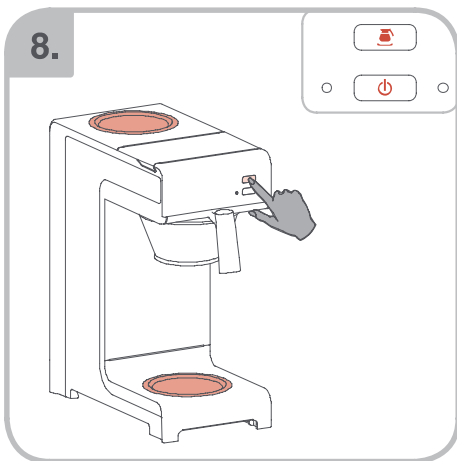

Occhiali di protezione
Γυαλιά ασφαλείας
Ochranné brýle
Okulary ochronne
Ochelari protecție

Защитные очки
Güvenlik gözlükleri
護目鏡
安全眼鏡
안전용 안경

Idoneo per lavastoviglie
Εγγυημένο για χρήση σε
πλυντήριο πιάτων
Μύčka –důkaz
Mycie w zmywarce
dozwolone
Spálător veselă

Допускается Ристка в
посудомоеРной машине
Bulaşık makinası uyumlu
可放於洗碗碟機清洗
食器洗い機で使用可能
접시세척기 사용금지

Panno umido
Υγρό πανί
Vlhká látka
Wilgotna szmatka
Cârpă umedă

Влажная салфетка
Nemli bez
濕布
濕った布
젖은형걸

10.