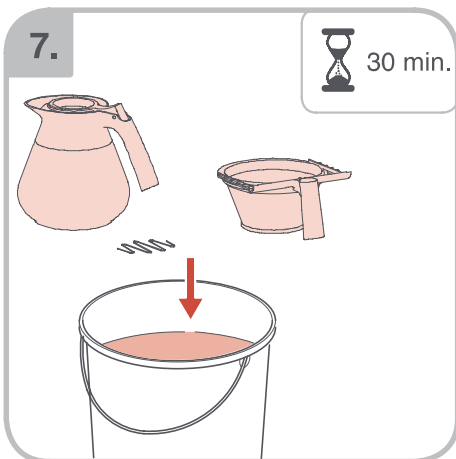

Допускается Ристка в
посудомоеРной машине
Bulaşık makinası uyumlu
可放於洗碗碟機清洗
食器洗い機で使用可能
접시세척기 사용금지

Panno umido
Υγρό πανί
Vlhká látka
Wilgotna szmatka
Cârpă umedă

Влажная салфетка
Nemli bez
濕布
濕った布
젖은형걸

10.