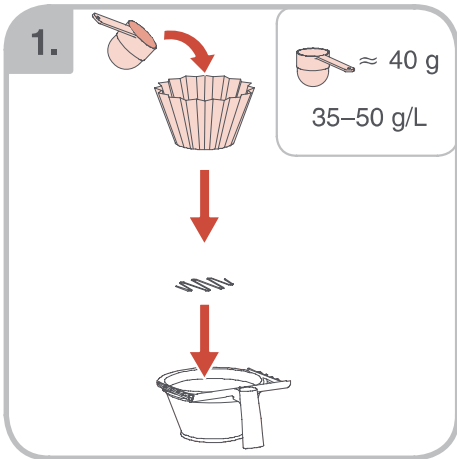

Occhiali di protezione
Γυαλιά ασφαλείας
Ochranné brýle
Okulary ochronne
Ochelari protecție

Защитные очки
Güvenlik gözlükleri
護目鏡
安全眼鏡
안전용 안경

Idoneo per lavastoviglie
Εγγυημένο για χρήση σε
πλυντήριο πιάτων
Μύčka –důkaz
Mycie w zmywarce
dozwolone
Spálător veselă

Допускается Ристка в
посудомоеРной машине
Bulaşık makinası uyumlu
可放於洗碗碟機清洗
食器洗い機で使用可能
접시세척기 사용금지

Panno umido
Υγρό πανί
Vlhká látka
Wilgotna szmatka
Cârpă umedă

Влажная салфетка
Nemli bez
濕布
濕った布
젖은형걸

10.