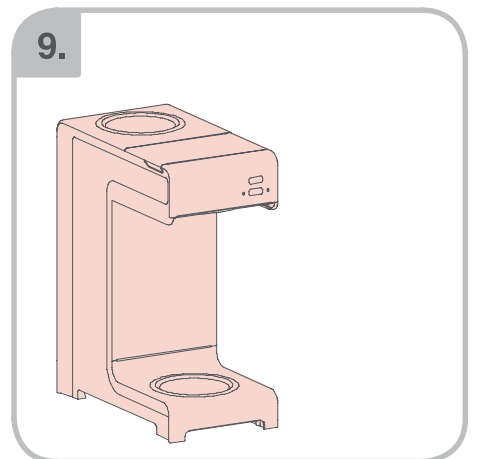

Допускается Ристка в
посудомоеРной машине
Bulaşık makinası uyumlu
可放於洗碗碟機清洗
食器洗い機で使用可能
접시세척기 사용금지

Panno umido
Υγρό πανί
Vlhká látka
Wilgotna szmatka
Cârpă umedă

Влажная салфетка
Nemli bez
濕布
濕った布
젖은형걸

10.