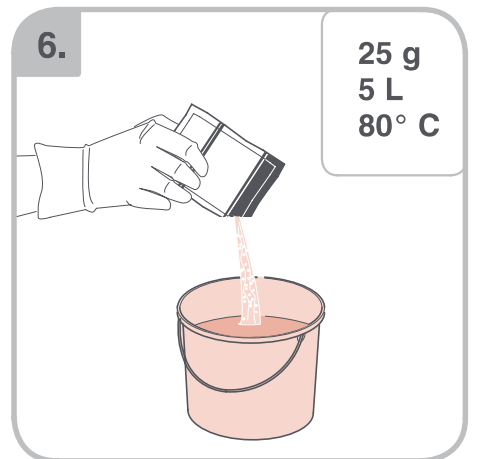

Допускается Ристка в
посудомоеРной машине
Bulaşık makinası uyumlu
可放於洗碗碟機清洗
食器洗い機で使用可能
접시세척기 사용금지

Panno umido
Υγρό πανί
Vlhká látka
Wilgotna szmatka
Cârpă umedă

Влажная салфетка
Nemli bez
濕布
濕った布
젖은형걸

10.