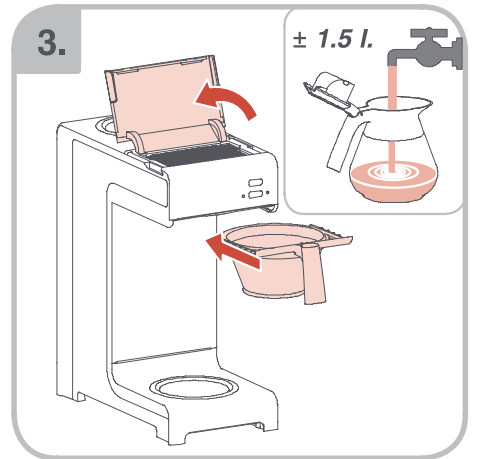

Occhiali di protezione
Γυαλιά ασφαλείας
Ochranné brýle
Okulary ochronne
Ochelari protecție

Защитные очки
Güvenlik gözlükleri
護目鏡
安全眼鏡
안전용 안경

Idoneo per lavastoviglie
Εγγυημένο για χρήση σε
πλυντήριο πιάτων
Μύčka –důkaz
Mycie w zmywarce
dozwolone
Spálător veselă

Допускается Ристка в
посудомоеРной машине
Bulaşık makinası uyumlu
可放於洗碗碟機清洗
食器洗い機で使用可能
접시세척기 사용금지

Panno umido
Υγρό πανί
Vlhká látka
Wilgotna szmatka
Cârpă umedă

Влажная салфетка
Nemli bez
濕布
濕った布
젖은형걸

10.