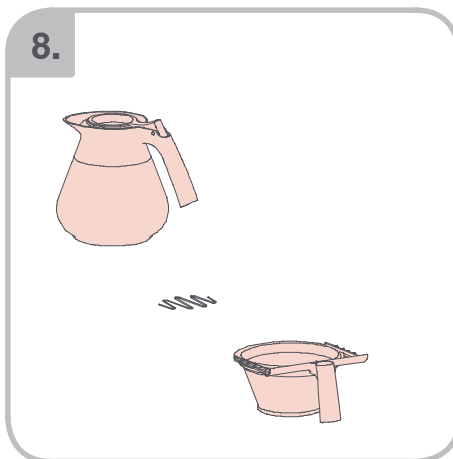

Допускается Ристка в
посудомоеРной машине
Bulaşık makinası uyumlu
可放於洗碗碟機清洗
食器洗い機で使用可能
접시세척기 사용금지

Panno umido
Υγρό πανί
Vlhká látka
Wilgotna szmatka
Cârpă umedă

Влажная салфетка
Nemli bez
濕布
濕った布
젖은형걸

10.