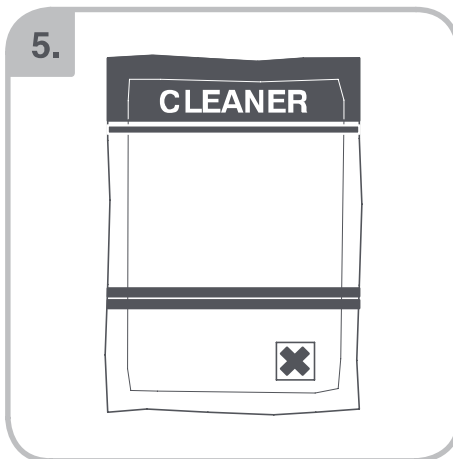

Допускается Ристка в
посудомоеРной машине
Bulaşık makinası uyumlu
可放於洗碗碟機清洗
食器洗い機で使用可能
접시세척기 사용금지

Panno umido
Υγρό πανί
Vlhká látka
Wilgotna szmatka
Cârpă umedă

Влажная салфетка
Nemli bez
濕布
濕った布
젖은형걸

10.