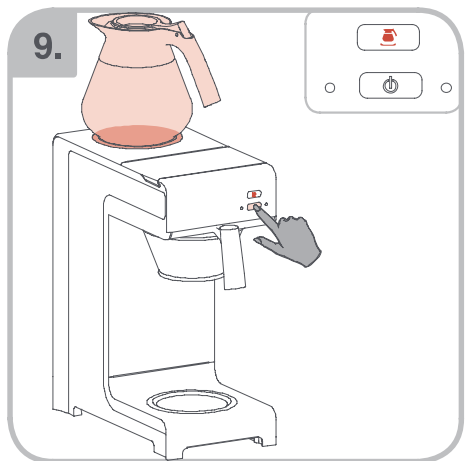

Occhiali di protezione
Γυαλιά ασφαλείας
Ochranné brýle
Okulary ochronne
Ochelari protecție

Защитные очки
Güvenlik gözlükleri
護目鏡
安全眼鏡
안전용 안경

Idoneo per lavastoviglie
Εγγυημένο για χρήση σε
πλυντήριο πιάτων
Μύčka –důkaz
Mycie w zmywarce
dozwolone
Spálător veselă

Допускается Ристка в
посудомоеРной машине
Bulaşık makinası uyumlu
可放於洗碗碟機清洗
食器洗い機で使用可能
접시세척기 사용금지

Panno umido
Υγρό πανί
Vlhká látka
Wilgotna szmatka
Cârpă umedă

Влажная салфетка
Nemli bez
濕布
濕った布
젖은형걸

10.