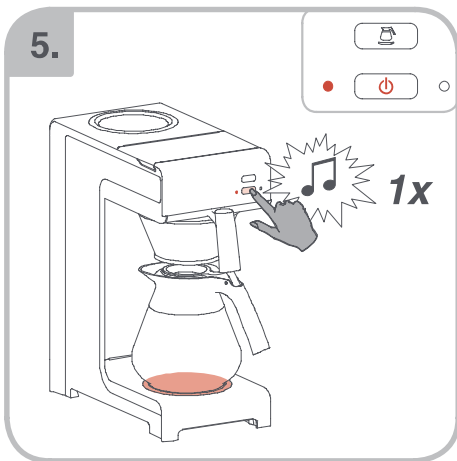

Occhiali di protezione
Γυαλιά ασφαλείας
Ochranné brýle
Okulary ochronne
Ochelari protecție

Защитные очки
Güvenlik gözlükleri
護目鏡
安全眼鏡
안전용 안경

Idoneo per lavastoviglie
Εγγυημένο για χρήση σε
πλυντήριο πιάτων
Μύčka –důkaz
Mycie w zmywarce
dozwolone
Spálător veselă

Допускается Ристка в
посудомоеРной машине
Bulaşık makinası uyumlu
可放於洗碗碟機清洗
食器洗い機で使用可能
접시세척기 사용금지

Panno umido
Υγρό πανί
Vlhká látka
Wilgotna szmatka
Cârpă umedă

Влажная салфетка
Nemli bez
濕布
濕った布
젖은형걸

10.