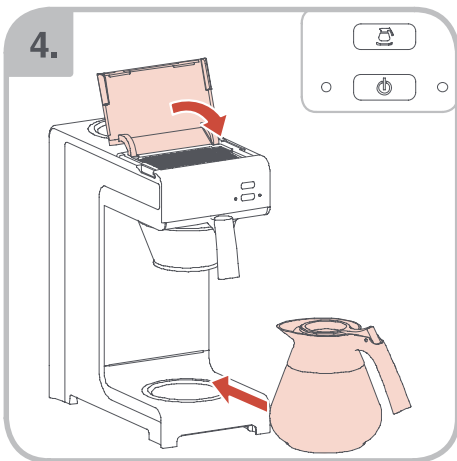

Occhiali di protezione
Γυαλιά ασφαλείας
Ochranné brýle
Okulary ochronne
Ochelari protecție

Защитные очки
Güvenlik gözlükleri
護目鏡
安全眼鏡
안전용 안경

Idoneo per lavastoviglie
Εγγυημένο για χρήση σε
πλυντήριο πιάτων
Μύčka –důkaz
Mycie w zmywarce
dozwolone
Spálător veselă

Допускается Ристка в
посудомоеРной машине
Bulaşık makinası uyumlu
可放於洗碗碟機清洗
食器洗い機で使用可能
접시세척기 사용금지

Panno umido
Υγρό πανί
Vlhká látka
Wilgotna szmatka
Cârpă umedă

Влажная салфетка
Nemli bez
濕布
濕った布
젖은형걸

10.