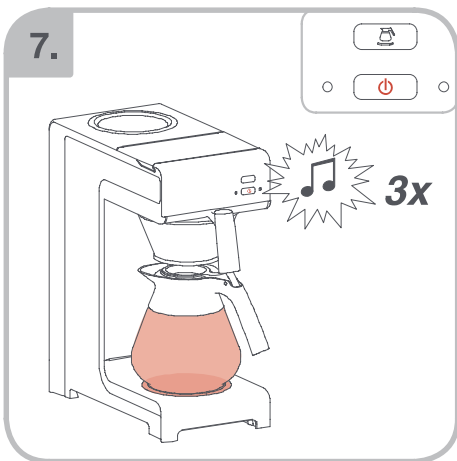

Occhiali di protezione
Γυαλιά ασφαλείας
Ochranné brýle
Okulary ochronne
Ochelari protecție

Защитные очки
Güvenlik gözlükleri
護目鏡
安全眼鏡
안전용 안경

Idoneo per lavastoviglie
Εγγυημένο για χρήση σε
πλυντήριο πιάτων
Μύčka –důkaz
Mycie w zmywarce
dozwolone
Spálător veselă

Допускается Ристка в
посудомоеРной машине
Bulaşık makinası uyumlu
可放於洗碗碟機清洗
食器洗い機で使用可能
접시세척기 사용금지

Panno umido
Υγρό πανί
Vlhká látka
Wilgotna szmatka
Cârpă umedă

Влажная салфетка
Nemli bez
濕布
濕った布
젖은형걸

10.