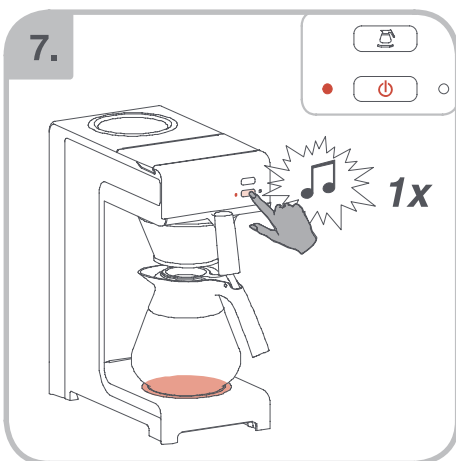

Occhiali di protezione
Γυαλιά ασφαλείας
Ochranné brýle
Okulary ochronne
Ochelari protecție

Защитные очки
Güvenlik gözlükleri
護目鏡
安全眼鏡
안전용 안경

Idoneo per lavastoviglie
Εγγυημένο για χρήση σε
πλυντήριο πιάτων
Μύčka –důkaz
Mycie w zmywarce
dozwolone
Spálător veselă

Допускается Ристка в
посудомоеРной машине
Bulaşık makinası uyumlu
可放於洗碗碟機清洗
食器洗い機で使用可能
접시세척기 사용금지

Panno umido
Υγρό πανί
Vlhká látka
Wilgotna szmatka
Cârpă umedă

Влажная салфетка
Nemli bez
濕布
濕った布
젖은형걸

10.