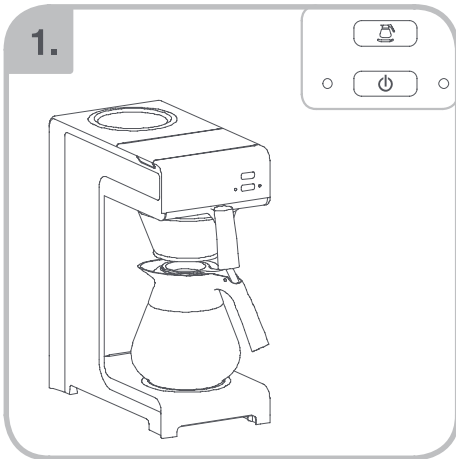

Допускается Ристка в
посудомоеРной машине
Bulaşık makinası uyumlu
可放於洗碗碟機清洗
食器洗い機で使用可能
접시세척기 사용금지

Panno umido
Υγρό πανί
Vlhká látka
Wilgotna szmatka
Cârpă umedă

Влажная салфетка
Nemli bez
濕布
濕った布
젖은형걸

10.