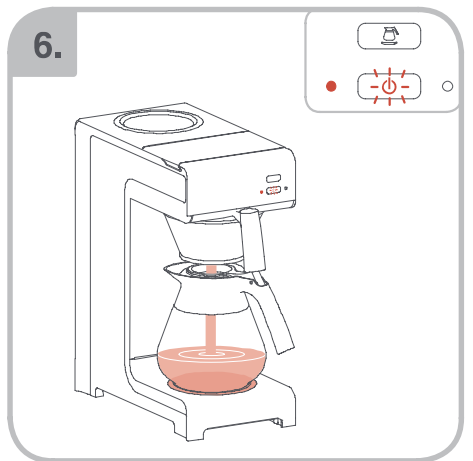

Допускается Ристка в
посудомоеРной машине
Bulaşık makinası uyumlu
可放於洗碗碟機清洗
食器洗い機で使用可能
접시세척기 사용금지

Panno umido
Υγρό πανί
Vlhká látka
Wilgotna szmatka
Cârpă umedă

Влажная салфетка
Nemli bez
濕布
濕った布
젖은형걸

10.