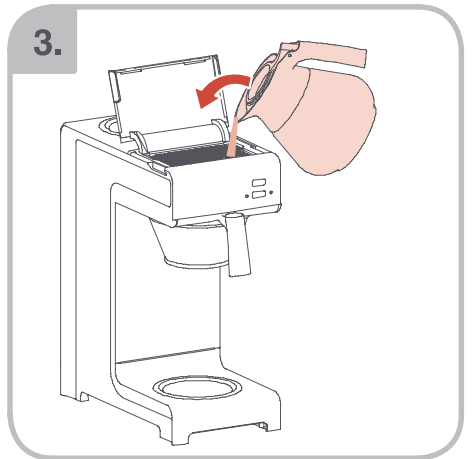

Occhiali di protezione
Γυαλιά ασφαλείας
Ochranné brýle
Okulary ochronne
Ochelari protecție

Защитные очки
Güvenlik gözlükleri
護目鏡
安全眼鏡
안전용 안경

Idoneo per lavastoviglie
Εγγυημένο για χρήση σε
πλυντήριο πιάτων
Μύčka –důkaz
Mycie w zmywarce
dozwolone
Spálător veselă

Допускается Ристка в
посудомоеРной машине
Bulaşık makinası uyumlu
可放於洗碗碟機清洗
食器洗い機で使用可能
접시세척기 사용금지

Panno umido
Υγρό πανί
Vlhká látka
Wilgotna szmatka
Cârpă umedă

Влажная салфетка
Nemli bez
濕布
濕った布
젖은형걸

10.