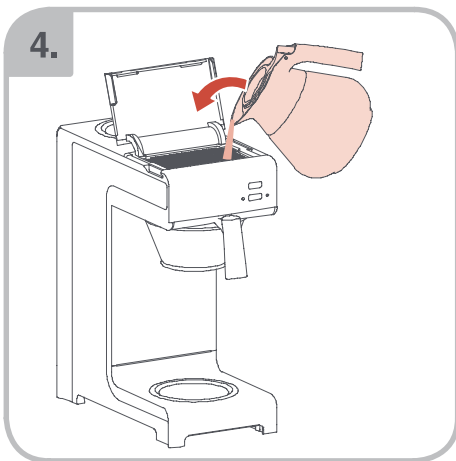

Occhiali di protezione
Γυαλιά ασφαλείας
Ochranné brýle
Okulary ochronne
Ochelari protecție

Защитные очки
Güvenlik gözlükleri
護目鏡
安全眼鏡
안전용 안경

Idoneo per lavastoviglie
Εγγυημένο για χρήση σε
πλυντήριο πιάτων
Μύčka –důkaz
Mycie w zmywarce
dozwolone
Spálător veselă

Допускается Ристка в
посудомоеРной машине
Bulaşık makinası uyumlu
可放於洗碗碟機清洗
食器洗い機で使用可能
접시세척기 사용금지

Panno umido
Υγρό πανί
Vlhká látka
Wilgotna szmatka
Cârpă umedă

Влажная салфетка
Nemli bez
濕布
濕った布
젖은형걸

10.