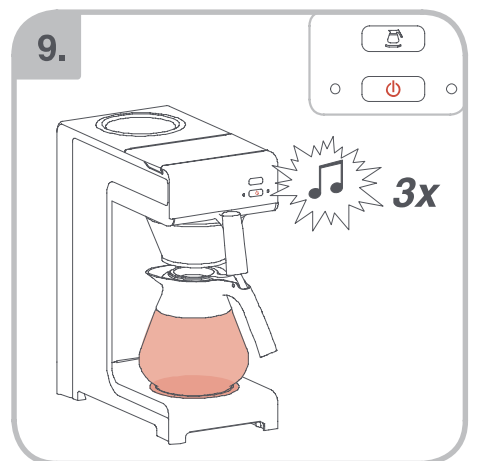

Допускается Ристка в
посудомоеРной машине
Bulaşık makinası uyumlu
可放於洗碗碟機清洗
食器洗い機で使用可能
접시세척기 사용금지

Panno umido
Υγρό πανί
Vlhká látka
Wilgotna szmatka
Cârpă umedă

Влажная салфетка
Nemli bez
濕布
濕った布
젖은형걸

10.