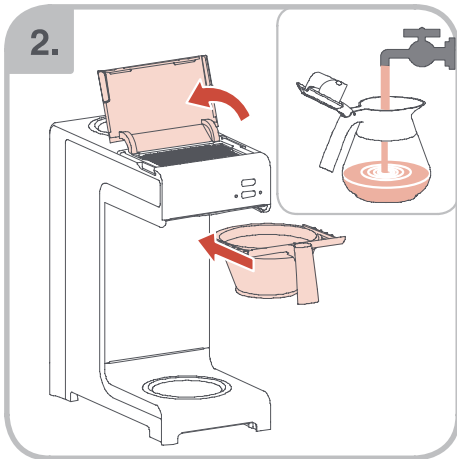

Occhiali di protezione
Γυαλιά ασφαλείας
Ochranné brýle
Okulary ochronne
Ochelari protecție

Защитные очки
Güvenlik gözlükleri
護目鏡
安全眼鏡
안전용 안경

Idoneo per lavastoviglie
Εγγυημένο για χρήση σε
πλυντήριο πιάτων
Μύčka –důkaz
Mycie w zmywarce
dozwolone
Spálător veselă

Допускается Ристка в
посудомоеРной машине
Bulaşık makinası uyumlu
可放於洗碗碟機清洗
食器洗い機で使用可能
접시세척기 사용금지

Panno umido
Υγρό πανί
Vlhká látka
Wilgotna szmatka
Cârpă umedă

Влажная салфетка
Nemli bez
濕布
濕った布
젖은형걸

10.