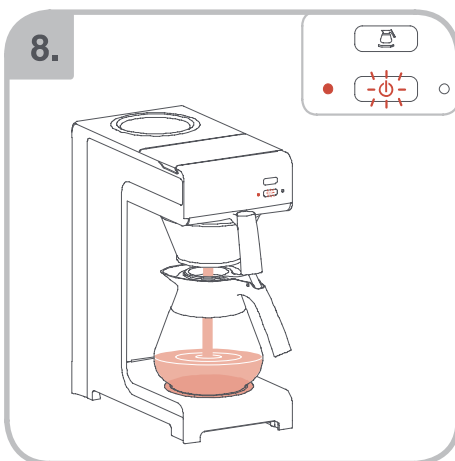

Допускается Ристка в
посудомоеРной машине
Bulaşık makinası uyumlu
可放於洗碗碟機清洗
食器洗い機で使用可能
접시세척기 사용금지

Panno umido
Υγρό πανί
Vlhká látka
Wilgotna szmatka
Cârpă umedă

Влажная салфетка
Nemli bez
濕布
濕った布
젖은형걸

10.